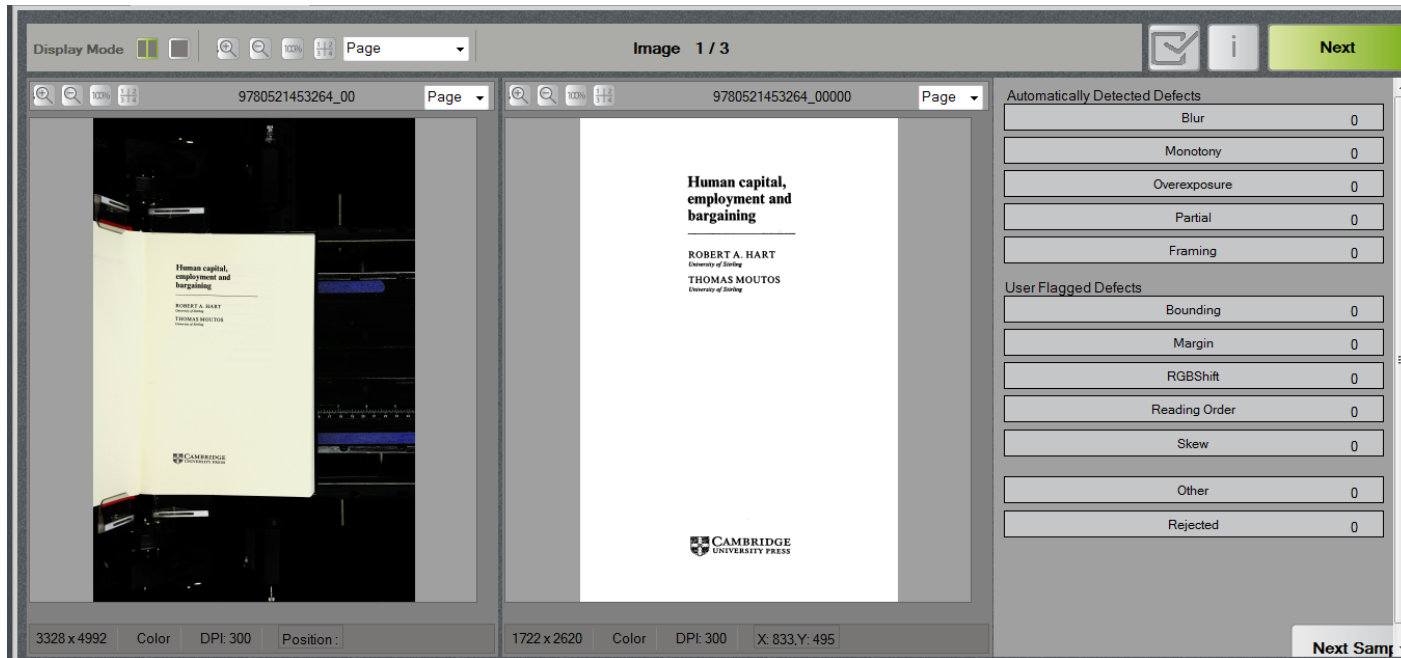

先进的亮度校正:

- 通过图片分析自动质量监控
 - 污渍
 - 曝光过度
 - 图片部分
- 标记可疑图片让操作员检查
- 简单插入新图片防止重复扫描

- 页面确认工具(PVT)增强亮度，操作员可发现多重记录和漏掉的页面
- 轻易分配图片页面编码

- **Sampling QC forces** 迫使操作员回顾随机选定的原始图片并处理。

- 两种标准选择:
 - IRIS
 - ABBYY

- 不同的授权条款如每月页面和工程页面计数
- 可选语言包MEA, Asian and Hebrew 语

- Easily 简易给文件页面标签
 - 页面编号
 - 封面
 - 正文
 - 章节
 - 目录表
 - 等等.
- 自动读取页面表
- 充实元数据:结构&逻辑元数据

自动表的内容样本:

The screenshot displays the LIMB software interface. On the left, a document preview shows a table of contents titled "TABLE OF CONTENTS". On the right, a table lists the sections and their page numbers, with a toolbar and "OK" and "CANCEL" buttons above it.