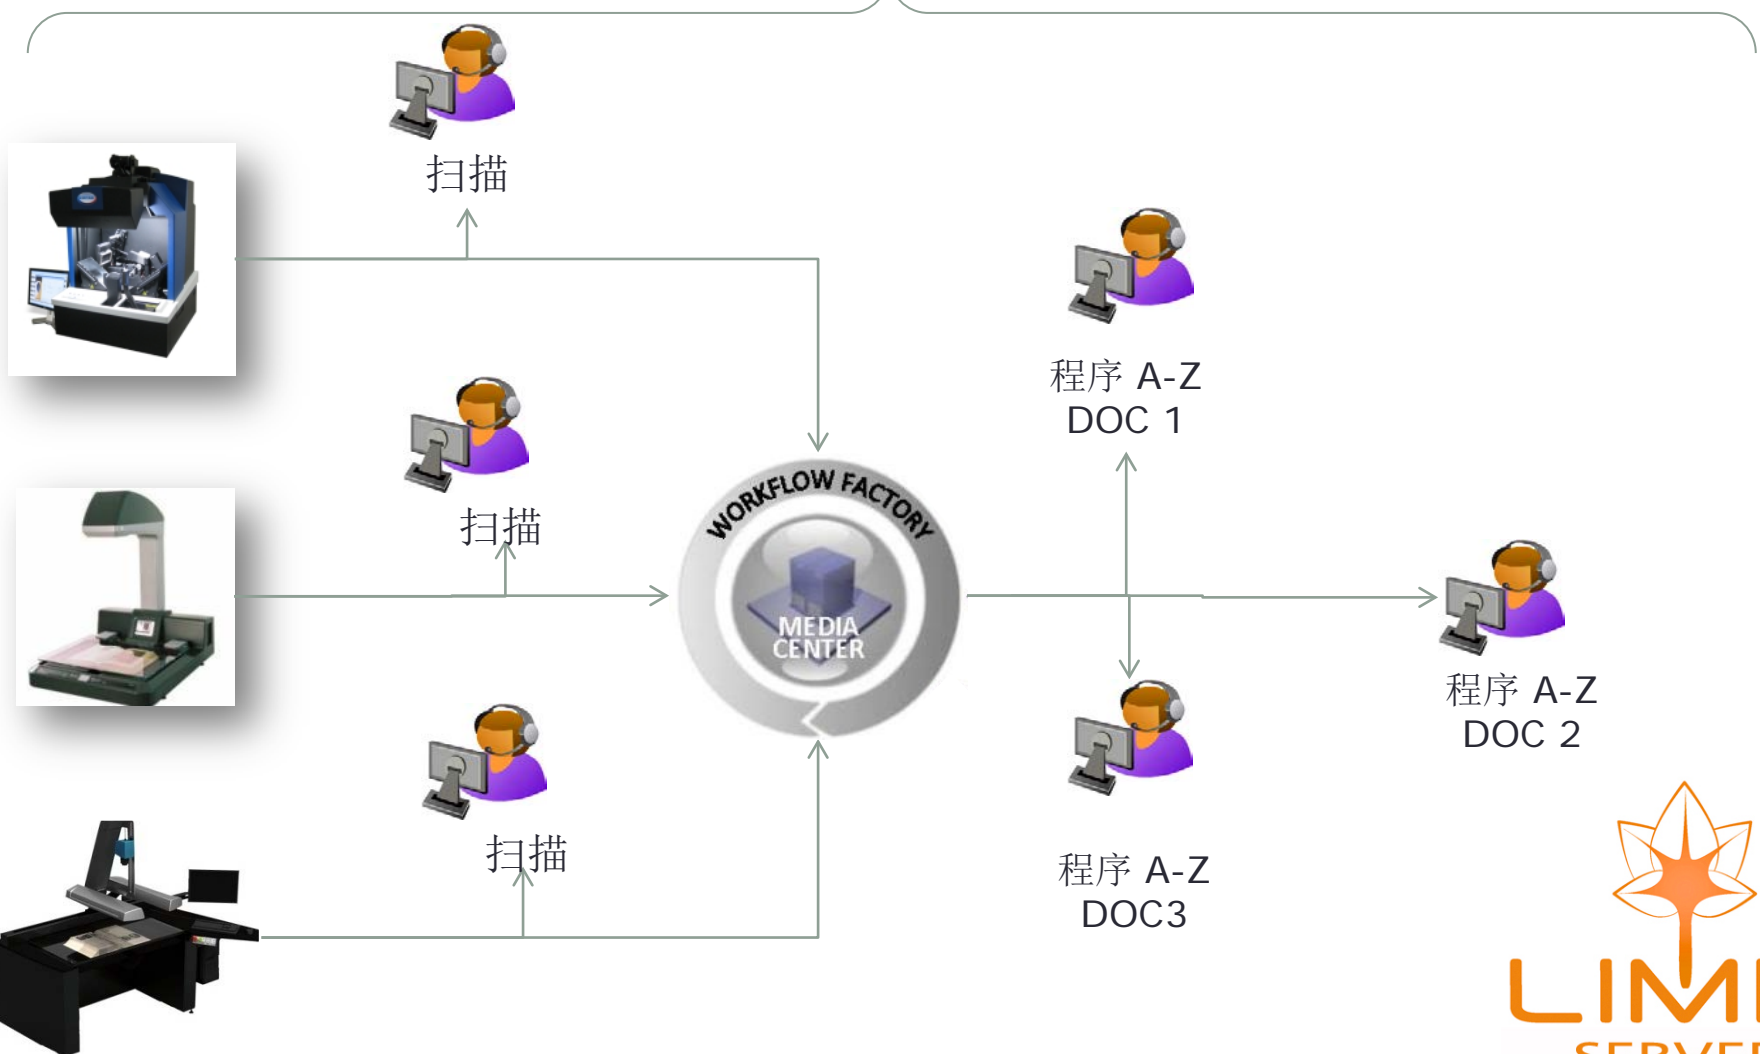

- METS, DC, MODS,
MARC, ALTO

- 便于管理，生成& 转换元数据

- METS
- ALTO
- MODS
- Dublin Core

- 无需 懂得XML

LIMB SERVER 还有以下特征

- 用户证书
- 用户分配任务和角色
- 共享文档列
- 远程桌面集中式处理
- 生产统计和监管(可选模块)

监管

监管

THREE VERSIONS

	IMPORT	IMAGE PROCESSING	QUALITY CONTROL	STRUCTURE	OCR	EXPORT	PUBLISH	SINGLE USER	MULTI USERS
 <p>LIMB[™] SERVER</p>	✓	✓	✓	✓	✓	✓	✓	✓	✓
 <p>LIMB[™] DESKTOP</p>	✓	✓	✓	✓	✓	✓	✓	✓	✗
 <p>LIMB[™] IMAGING</p>	✓	✓	✓	✗	✗	✓	✓	✓	✗