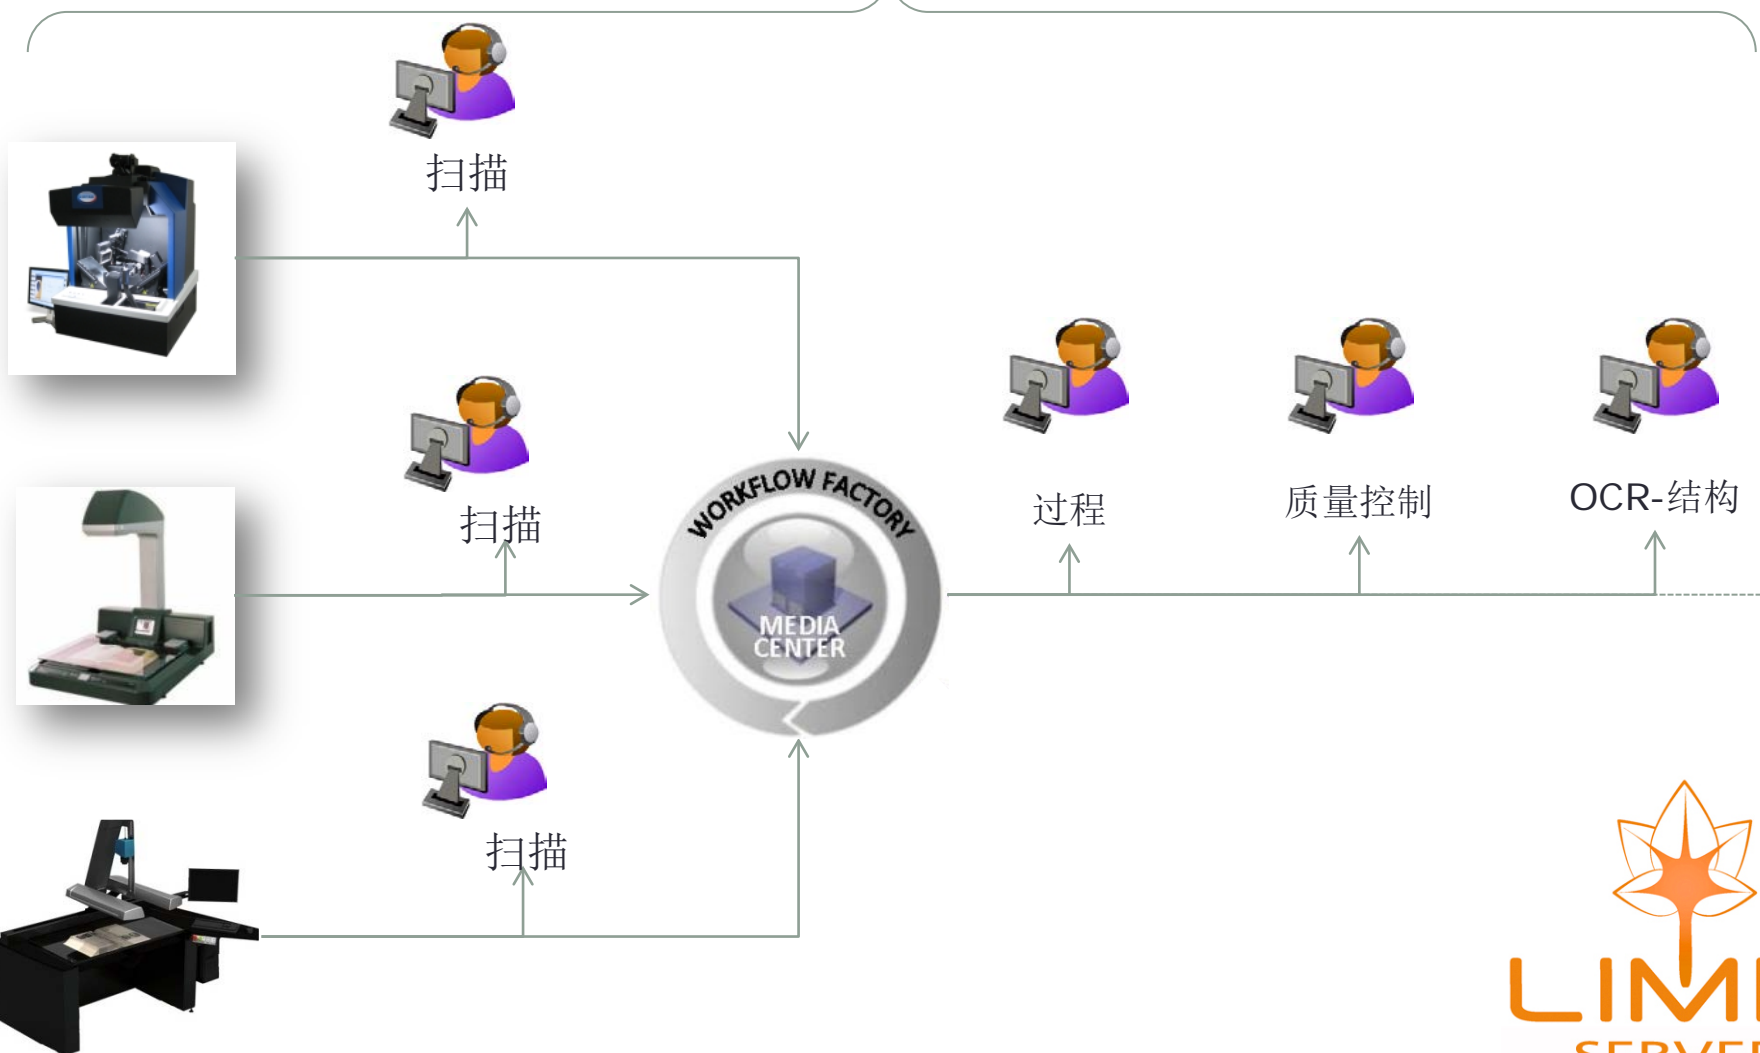

- METS, DC, MODS,
MARC, ALTO

- 便于管理，生成& 转换元数据

- METS
- ALTO
- MODS
- Dublin Core

- 无需 懂得XML

LIMB SERVER 还有以下特征

- 用户证书
- 用户分配任务和角色
- 共享文档列
- 远程桌面集中式处理
- 生产统计和监管(可选模块)

监管

监管

THREE VERSIONS

	IMPORT	IMAGE PROCESSING	QUALITY CONTROL	STRUCTURE	OCR	EXPORT	PUBLISH	SINGLE USER	MULTI USERS
 <p>LIMB[™] SERVER</p>	✓	✓	✓	✓	✓	✓	✓	✓	✓
 <p>LIMB[™] DESKTOP</p>	✓	✓	✓	✓	✓	✓	✓	✓	✗
 <p>LIMB[™] IMAGING</p>	✓	✓	✓	✗	✗	✓	✓	✓	✗